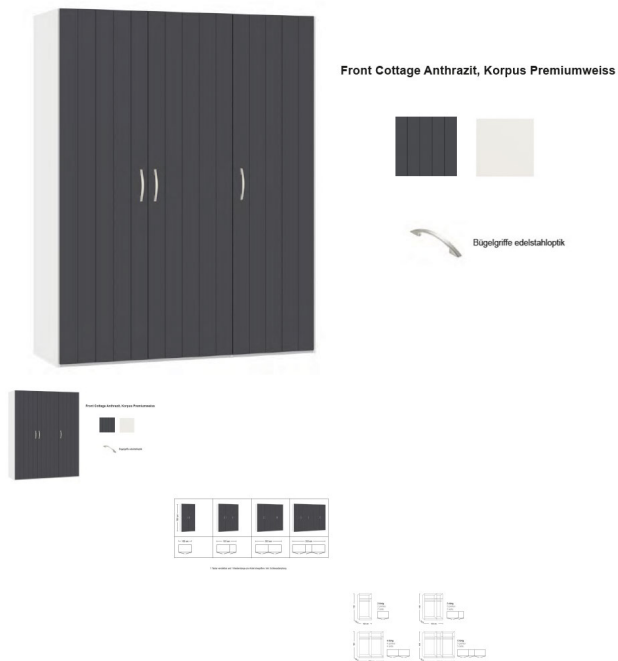

Drehtürschrank Jutzler

Rating: Not Rated Yet
Price

447,00 CHF

[Ask a question about this product](#)

Description

Drehtürschrank Jutzler

Korpus Premiumweiss

Front Cottage Anthrazit

in diversen Breiten bestellbar: 101.9 - 152.2 - 202.5 - 252.8 cm

Höhe 195 cm

Tiefe 58,5 cm

1 Tablar verstellbar und 1 Kleiderstange pro Abteil inbegriffen / inkl. Schliessdämpfung

Bügelgriff edelstahloptik

■ Made in Switzerland