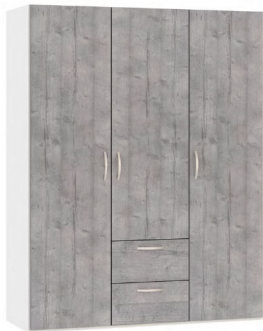

Drehtürschrank Jutzler

Rating: Not Rated Yet

Price

380,00 CHF

[Ask a question about this product](#)

Description

Drehtürschrank Jutzler

Korpus Premiumweiss

Front Betonoptik

2 Schubladen, platzieren nach Wahl

in diversen Breiten bestellbar: 101.9 - 152.2

Höhe 195 cm

Tiefe 58,5 cm

1 Tablar verstellbar und 1 Kleiderstange pro Abteil inbegriffen / inkl. Schliessdämpfung

Bügelgriff edelstahloptik

■ Made in Switzerland