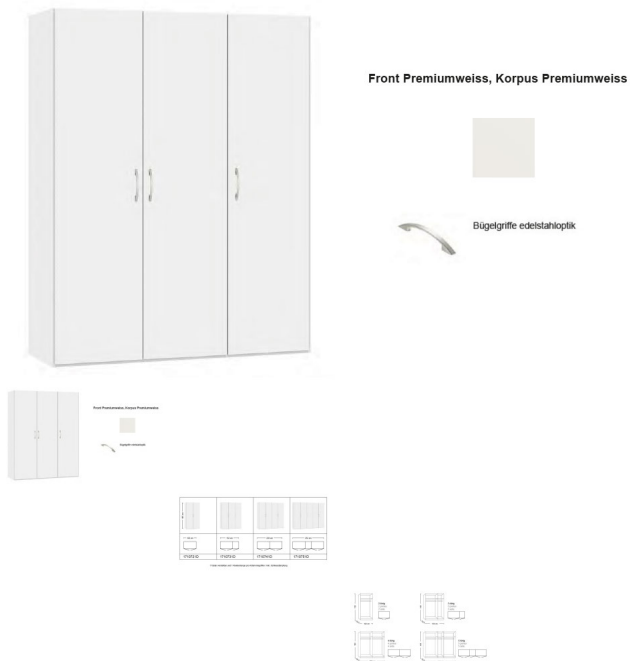

Drehtürschrank Jutzler

Rating: Not Rated Yet

Price

280,00 CHF

[Ask a question about this product](#)

Description

Drehtürschrank Jutzler

Korpus Premiumweiss

Front Premiumweiss

in diversen Breiten bestellbar: 101.9 - 152.2 - 202.5 - 252.8 cm

Höhe 195 cm

Tiefe 58,5 cm

1 Tablar verstellbar und 1 Kleiderstange pro Abteil inbegriffen / inkl. Schliessdämpfung

Bügelgriff edelstahloptik

■ Made in Switzerland