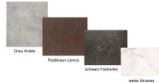

Esstisch Heaven mit Auszug

grau Anisba