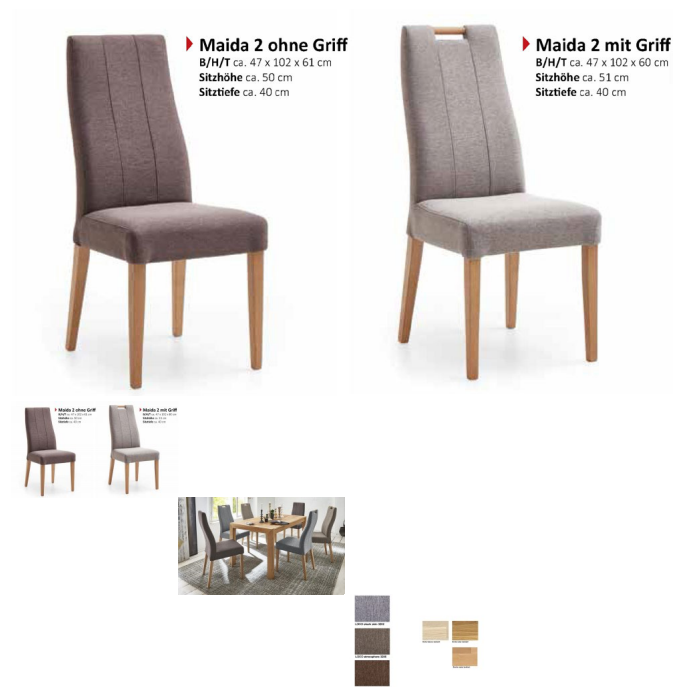

Stuhl Maida 2 mit Griff, 68740

► **Maida 2 ohne Griff**
B/H/T ca. 47 x 102 x 61 cm
Sitzhöhe ca. 50 cm
Sitztiefe ca. 40 cm

► **Maida 2 mit Griff**
B/H/T ca. 47 x 102 x 60 cm
Sitzhöhe ca. 51 cm
Sitztiefe ca. 40 cm

Rating: Not Rated Yet

Price

153,00 CHF

Lieferzeit ca.
6 - 8 Wochen*

*Lagerbestand anfragen

[Ask a question about this product](#)

Description

Esszimmerstuhl Stuhl Maida 2 mit Griff

Gestellausführung Massivholz wählbar:

Buche natur lackiert

Eiche natur lackiert

Eiche bianco lackiert

Bezug wählbar:

Weboptik LOCO (100% Polyester)

Eigenschaften:

Sitz- und Rückengurte, hochwertiger RG60 Verbundschaum

Masse ca:

Breite ca. 47 cm

Höhe ca. 102 cm

Esszimmerstuhl Stuhl Maida 2 mit Griff

Tiefe ca. 61 cm
Sitztiefe ca. 40 cm
Sitzhöhe ca. 50 cm

Holzherkunft: Bosnien, Kroatien
zerlegt