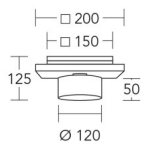

Rating: Not Rated Yet
Price

425,00 CHF

[Ask a question about this product](#)

Description

Estelle Deckenleuchte 1-flammig

Die neue Leuchtenserie Estelle besteht durch hochglänzendes Glas, das aufwendig von Hand gefertigt wurde. Das Design der Leuchten ist gekennzeichnet durch eine Kombination von Glas, Holz und durchdachter Technik. Es erzeugt eine