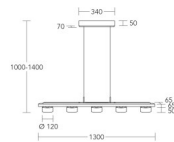

Rating: Not Rated Yet

Price

1935,00 CHF

[Ask a question about this product](#)

Description

Estelle Pendelleuchte Up und Down

Die neue Leuchterserie Estelle besteht durch hochglänzendes Glas, das aufwendig von Hand gefertigt wurde. Das Design der Leuchten ist gekennzeichnet durch eine Kombination von Glas, Holz und durchdachter Technik. Es erzeugt eine beeindruckende Wirkung, die in der Erinnerung haften bleibt. Die Estelle Pendelleuchte ist ein Statement, das in jedem Raum für Aufmerksamkeit sorgt und den Raum gleichzeitig erhellt.