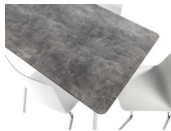

Rating: Not Rated Yet

Price

1577,00 CHF

[Ask a question about this product](#)

Description

Fiberglastisch Locarno Decor abgerundet 160×90 von Schaffner

Tischplatte: Fiberglasplatte acht Millimeter dünn, mit 25 % Glasfasern abgerundet

Gestell: Polyesterpulver-Beschichtung – in diversen Farben

Tischhöhe: ca. 72 cm

demontierbar

wetterfest

■ Made in Switzerland