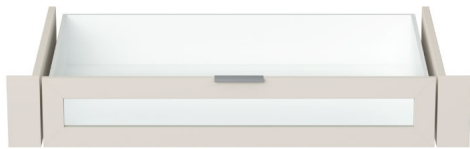

Grosse Innenschublade mit Glasfront (Sicherheitsglas) von Jutzler

jutzlerdämpfer.jpg

Rating: Not Rated Yet

Price

145,00 CHF

[Ask a question about this product](#)

Description

Grosse Innenschublade mit Glasfront (Sicherheitsglas) von Jutzler

Belastung: 10 kg

Breite: 98,7 cm

Tiefe: 53 cm

Höhe: 15,5 cm

■ Made in Switzerland