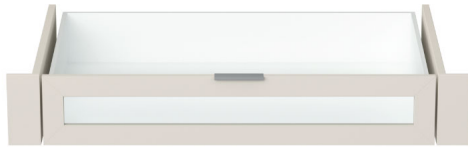

Grosse Innenschublade mit Glasfront (Sicherheitsglas) von Jutzler

jutzlerdämpfer.jpg

Rating: Not Rated Yet

Price

145,00 CHF

[Ask a question about this product](#)

Description

Grosse Innenschublade mit Glasfront (Sicherheitsglas) von Jutzler

Belastung: 10 kg

Breite: 98,7 cm

Tiefe: 53 cm

Höhe: 15,5 cm

■ Made in Switzerland