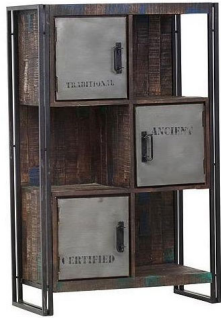

Hochkommode Titan - im Industrial Design

tit17.jpg

Rating: Not Rated Yet
Price

825,00 CHF

Lieferzeit ca.
auf Anfrage

[Ask a question about this product](#)

Description

Hochkommode Titan - im Industrial Design

Fachböden: Mangoholz massiv, lackiert und gewachst

Rahmen: Metall antikfarbig lackiert

3 offene Fächer, 3 Türen mit metallgriffen

BxHxT 90x140x40 cm

montiert

Holzherkunft: Indien

jedes Stück ist ein Unikat