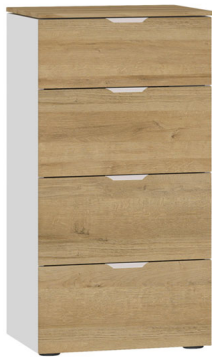

Kommode Typ 3 Jutzler

Typ 03: Kommode
B: 45 x H: 87 x T: 43 cm

Rating: Not Rated Yet

Price

336,00 CHF

[Ask a question about this product](#)

Description

Kommode Typ 3 Jutzler

4 Schubkästen
Abdeckplatte: Eichenstruktur Natur Nachbildung
Korpus: Premiumweiss
Front: Eichenstruktur Natur Nachbildung
Griff 11cm: edelstahlfarbig
BxHxT ca. 45x87x43 cm

■