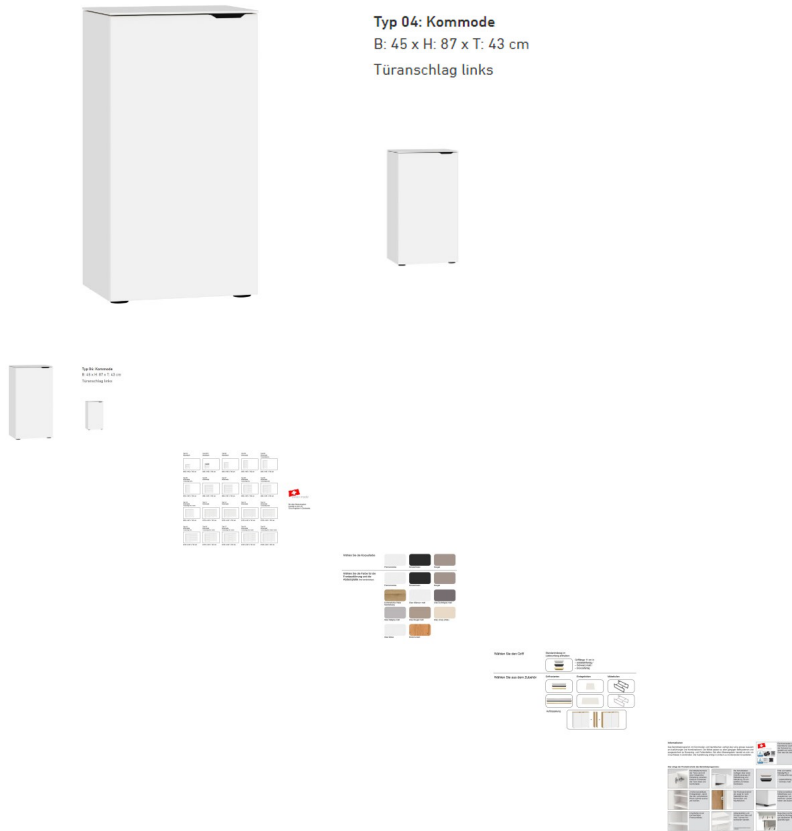

Kommode Typ 4 Jutzler

Typ 04: Kommode
B: 45 x H: 87 x T: 43 cm
Türanschlag links

Rating: Not Rated Yet
Price

209,00 CHF

[Ask a question about this product](#)

Description

Kommode Typ 4 Jutzler

1-türig,
Türanschlag links inkl. 1 Tablare
Abdeckplatte: Premiumweiss
Korpus: Premiumweiss
Front: Premiumweiss
Griff 11cm: schwarz
BxHxT ca. 45x87x43 cm