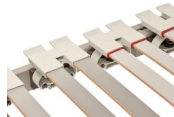

Lattenrost Dream-away Contour K von Roviva

Rating: Not Rated Yet

Price

841,00 CHF

[Ask a question about this product](#)

Description

Lattenrost Dream-away Contour K von Roviva

Lattenrost mit Kopfhochlagerung

100 % flexible Liegefläche bis zum äussersten Bettrand
Federelemente mehrstufig Höhenverstellbar (+27 mm bis -18 mm)
hochelastische Schulterzone
individuell einstellbare Mittelzone
hoher Federweg bei geringer Bauhöhe
Liegefläche bis Breite 160 cm
manuelle Anti-Reflux-Verstellung (Schräglage)

Material:

Rahmen aus festem Schichtholz
Federleisten aus gedämpftem Buchenschichtholz
Federbogen aus *Hytrel*® (Flexibel und langlebig)