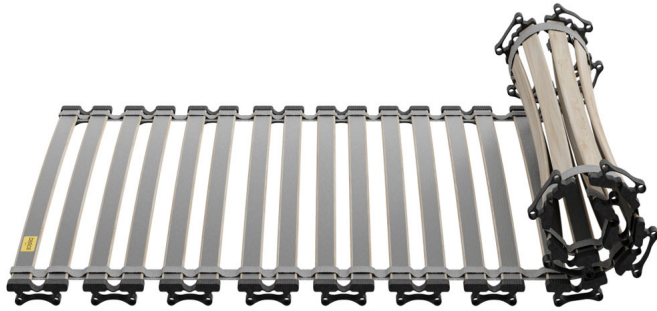

Lattenrost Roll Flex Basics by Bico

Rating: Not Rated Yet
Price

151,00 CHF

[Ask a question about this product](#)

Description

Lattenrost Roll Flex Basics by Bico

Gefederter Einlegerahmen für komfortable Entlastung.

Details:

Einlegerahmen, nicht verstellbar
Körperanpassung durch Federelemente
Bauhöhe: 4 cm

Verarbeitung:

26 Birkenholz-Federleisten
hochwertiger, PVC-freier Kunststoff