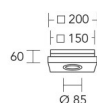

Rating: Not Rated Yet

Price

199,00 CHF

[Ask a question about this product](#)

Description

Lennon Deckenleuchte 1-flammig

Merkmale:

Holzart: Massivholz Asteiche

Höhe: 60 mm

Breite: 200 mm

Lichtfarbe: 2200–4000 K, Warmweiss – Kaltweiss

Abstrahlwinkel: 120°