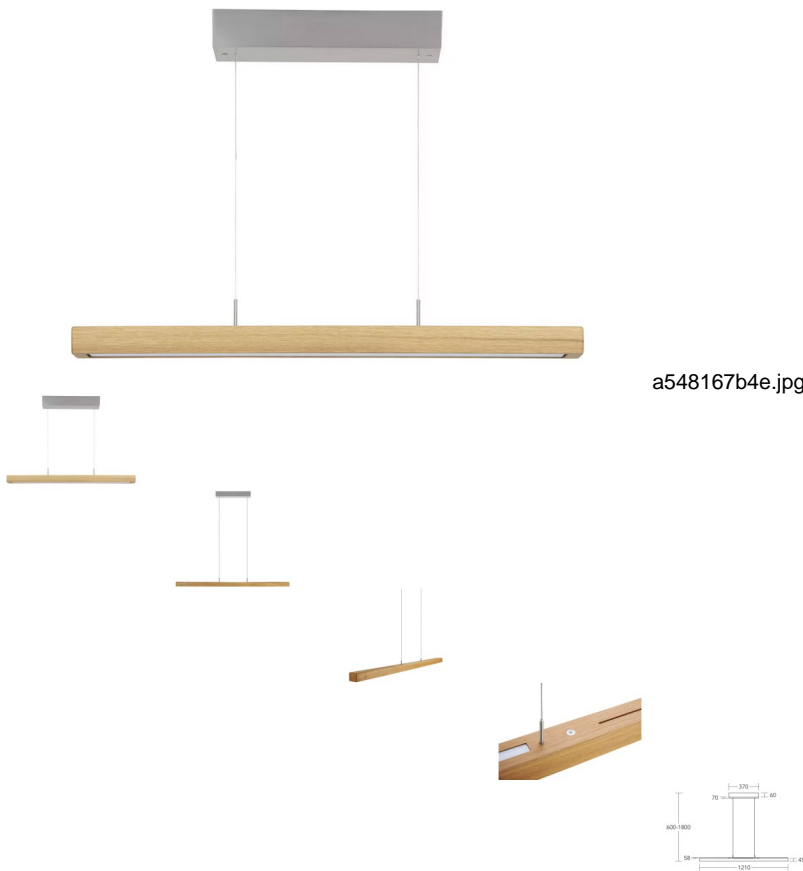

Leonora Pendelleuchte Ober- und Unterlicht mit Rollizug

Rating: Not Rated Yet

Price

1029,00 CHF

[Ask a question about this product](#)

Description

Leonora Pendelleuchte Ober- und Unterlicht mit Rollizug

Die moderne, schlanke Form dieser Leuchte ist der LED-Technik zu verdanken, die es ermöglicht, mit einem kleinen Leuchtenkorpus auszukommen und trotzdem Platz für ein Ober- und Unterlicht zu schaffen.

Durch zwei integrierte Tasdimmer an der Oberseite des Leuchtenkörpers ist es möglich, die Leuchte direkt vor Ort in verschiedene Lichtstimmungen zu versetzen (Dimmen).

Schalt- und dimmbar sind sowohl das Oberlicht als auch das Unterlicht getrennt voneinander.

Die zweifarbig eingebaute deutsche LED erzeugt ein warmes oder kaltes Licht mit stufenlosen Übergängen.

Die Leonora mit Rollenzug verzichtet auf üppige Gegengewichte. Dadurch wirkt sie optisch „clean“ und eignet sich besonders als