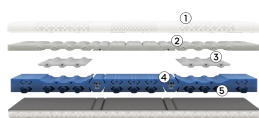

1734,00 CHF

[Ask a question about this product](#)

Description

Bico Matratze Body Luxe

Für mehr Entspannung und besseren Schlaf

Lassen Sie sich fallen. Ein gesunder Schlaf ist entscheidend, damit Sie regenerieren können.

Die Matratze sorgt für ein einmaliges, schwebendes Liegegefühl. Der integrierte Topper als obere weiche Schicht nimmt Ihren Körper perfekt auf.

Gleichzeitig werden Sie von ergonomischen Zonen gestützt, damit Ihre Tiefenmuskulatur völlig entspannen kann.

Der gesamte Körper wird so rundum entlastet. Sie werden sich wie getragen fühlen.

- Integrierter Topper für Komfort und Wohlbefinden
- Optimale Schulterentlastung
- Hybridmatratze aus High-Resilience-Kaltschaum mit Kunststofffedern

Härtegrad:

- soft
- medium
- dura

Details:

Matratzenhöhe:

- Kernhöhe: 20 cm
- Gesamthöhe: 24 cm

Auflage/Hülle:

- Liegefläche 590 g/m² Wollvlies mit swisswool
- 2 Reissverschlüsse
- BodyZone mit Tencel®, Elasthan und Sensity™
- Hülle abnehmbar und waschbar bis 60°C

Spezifikationen:

Matratze drehbar (nicht wendbar)

1. BodyZone-Stoff mit Tencel® und Elasthan
2. EvoPoreHRC mit Entlastungsmodulen
3. Ergonomische Schulterentlastung mit Profilschnitttechnik und ViscoAir Einlegern
4. Aktive Lordosenstütze mit Kunststofffedern
5. Stützelemente für gleichmässige Lagerung des Körpers und der Wirbelsäule

In verschiedenen Grössen und Härtegraden erhältlich.