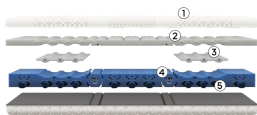

1734,00 CHF

[Ask a question about this product](#)

Description

Bico Matratze Body Luxe

Für mehr Entspannung und besseren Schlaf

Lassen Sie sich fallen. Ein gesunder Schlaf ist entscheidend, damit Sie regenerieren können.

Die Matratze sorgt für ein einmaliges, schwebendes Liegegefühl. Der integrierte Topper als obere weiche Schicht nimmt Ihren Körper perfekt auf.

Gleichzeitig werden Sie von ergonomischen Zonen gestützt, damit Ihre Tiefenmuskulatur völlig entspannen kann.

Der gesamte Körper wird so rundum entlastet. Sie werden sich wie getragen fühlen.

- Integrierter Topper für Komfort und Wohlbefinden
- Optimale Schulterentlastung
- Hybridmatratze aus High-Resilience-Kaltschaum mit Kunststofffedern

Härtegrad:

- soft
- medium
- dura

Details:

Matratzenhöhe:

- Kernhöhe: 20 cm
- Gesamthöhe: 24 cm

Auflage/Hülle:

- Liegefläche 590 g/m² Wollvlies mit swisswool
- 2 Reissverschlüsse
- BodyZone mit Tencel®, Elasthan und Sensity™
- Hülle abnehmbar und waschbar bis 60°C

Spezifikationen:

Matratze drehbar (nicht wendbar)

bico
SWISS SINCE 1981

1. BodyZone-Stoff mit Tencel® und Elasthan
2. EvoPoreHRC mit Entlastungsmodulen
3. Ergonomische Schulterentlastung mit Profilschnitttechnik und ViscoAir Einlegern
4. Aktive Lordosenstütze mit Kunststofffedern
5. Stützelemente für gleichmässige Lagerung des Körpers und der Wirbelsäule

In verschiedenen Grössen und Härtegraden erhältlich.