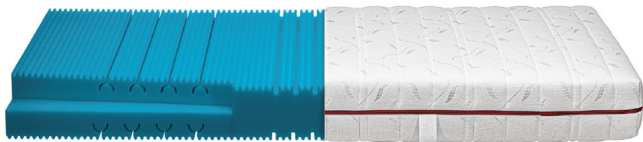

Matratze Classic S

Rating: Not Rated Yet

Price

399,00 CHF

[Ask a question about this product](#)

Description

Matratze Classic S

Die Matratze besteht aus einem hochwertigem 7-Zonen-AQUAPUR®-Schaum, Raumgewicht 40 kg/m³
Durch die Zonierung passt sich diese ideal dem Körper des Schlafers an.

Bezug: Jersey, Dessin 0790, 100 % Polyester, versteppt mit 400 g/m² Hygienevlies, ein Klimaband sorgt für die perfekte Belüftung.
Abnehmbar durch roten Reissverschluss waschbar bis 60 °C (nicht Tumbler)
Durch Wendeschlaufen kann die Matratze einfach gewendet werden.
Schadstoffgeprüfte Textilien durch OEKO-TEX® Standard 100

wählen Sie zwischen 2 Härtegraden:

H2 Mittelfest (geeignet für Personen zwischen 60 und 80 kg)
H3 Fest (geeignet für Personen zwischen 80 und 110 kg)

Kernhöhe 16 cm
Gesamthöhe 19 cm

Verfügbare Grössen:

80 x 200 cm,
90 x 200 cm,