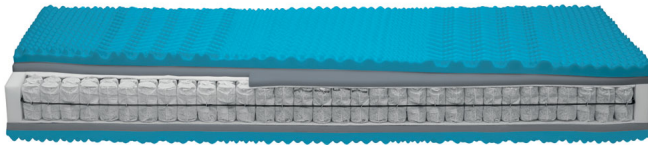

Matratze Exklusiv T

Rating: Not Rated Yet

Price

599,00 CHF

[Ask a question about this product](#)

Description

Matratze Exklusiv T

Die Matratze besteht aus 440 einzelne Taschenfedern in einer ergonomischer 7-Zonen-Einteilung, welche sich punktgenau dem Körper des Schläfers anpasst.

Auf der Ober- sowie Unterseite befindet sich eine 4 cm hohe Auflage aus AQUAPUR®-Schaum, Raumgewicht 50 kg/m³
- Taschenfederkernmatratzen sind vor allem für Schlafende geeignet, die nachts zum Schwitzen neigen.

Bezug Lyocell-Jersey, Dessin 3730, TKZ 53 % Polyester, 47 % Lyocell versteppt mit 400 g/m² Hygienevlies (100 % Polyester)
ein Klimaband sorgt für die perfekte Belüftung.

Abnehmbar durch roten Reissverschluss waschbar bis 60 °C (nicht Tumblern)

Durch Wendeschlaufen kann die Matratze einfach gewendet werden,
Schadstoffgeprüfte Textilien durch OEKO-TEX® Standard 100

wählen Sie zwischen 2 Härtegraden:

H2 Mittelfest (geeignet für Personen zwischen 60 und 80 kg)

H3 Fest (geeignet für Personen zwischen 80 und 110 kg)