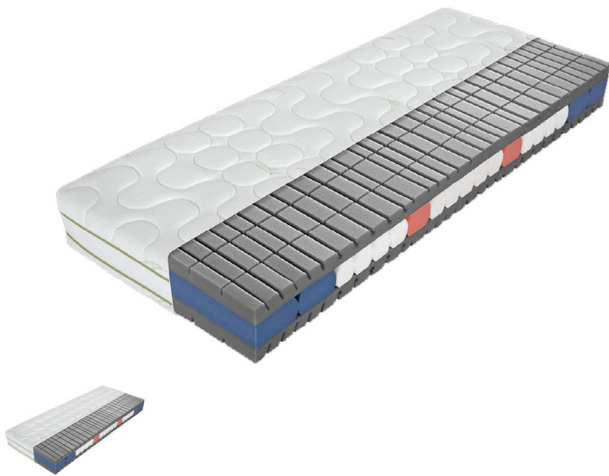

Matratze Harmonie KS 19

Rating: Not Rated Yet

Price

669,00 CHF

[Ask a question about this product](#)

Description

Matratze Harmonie KS 19

Anatomischer 7-Zonen Kaltschaumkern mit hervorragender Querbelüftung

für ein ausgewogenes Schlafklima. Der dynamische Kernaufbau stützt exakt dort, wo die Stützung benötigt wird und reguliert gleichzeitig den Körperflächendruck. Die innovative Schnitttechnik der Kaltschaumauflagen sorgt zusätzlich für eine angenehme Zugentlastung der Wirbelsäule.

Das Doppeltuch besteht aus 60 % Polyester und 40 % Viskose mit Aloe Vera veredelt. Elastischer Doppeltuchbezug mit Klimaband und 4-seitigem

Reißverschluss, waschbar bis 60°C. Bezug beidseitig versteppt mit feuchtigkeitsregulierender und atmungsaktiver Klimahohlfaser.

4 Wendeschlaufen ermöglichen ein einfaches Drehen und Wenden der Matratze.

Gesamthöhe: ca. 21 cm

Die Bestimmung des optimalen Härtegrades hängt wesentlich von dem Verhältnis zwischen Körpergröße und Körpergewicht ab. Ausgehend von einer beim Menschen durchschnittlichen Körpergröße von ca. 175 cm ergibt sich folgende

Härtegradempfehlung:

Härtegrad 2 bis ca. 80 kg

Härtegrad 3 bis ca. 100 kg

Härtegrad 4 bis ca. 120 kg