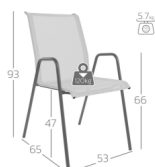

Matten-Sessel Locarno mit Armlehne von Schaffner

mattensessel_locarno6.jpg

Rating: Not Rated Yet

Price

332,00 CHF

Lieferzeit ca.
6 - 8 Wochen*

*Lagerbestand anfragen

[Ask a question about this product](#)

Description

Matten-Sessel Locarno mit Armlehne von Schaffner

Sitzfläche: Batyline-Bezug,

Gestell: beschichtet

Grösse: ca. B 53 cm x T 65 cm x H 93 cm

Sitzhöhe: ca. 47 cm

Armlehnenhöhe: ca. 66 cm

Gewicht: ca. 5,7 kg