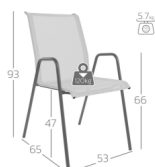

## Matten-Sessel Locarno mit Armlehne von Schaffner

mattensessel\_locarno6.jpg

Rating: Not Rated Yet

### Description

Matten-Sessel Locarno mit Armlehne von Schaffner

Sitzfläche: Batyline-Bezug,

Gestell: beschichtet

Grösse: ca. B 53 cm x T 65 cm x H 93 cm

Sitzhöhe: ca. 47 cm

Armlehnenhöhe: ca. 66 cm

Gewicht: ca. 5,7 kg