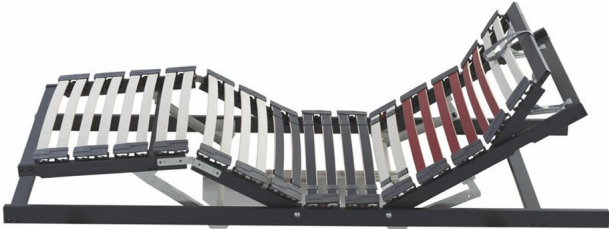

Motorrahmen MY 1100 R MOT M2 motorisch verstellbar

Rating: Not Rated Yet

Price

899,00 CHF

[Ask a question about this product](#)

Description

Motorrahmen MY 1100 R MOT M2 motorisch verstellbar

Kopfteil manuell verstellbar

28 Federschichtholzleisten, 6 roten Federholzleisten sorgen im Schulterbereich für eine Komfortzone mit Mittelzonenverstärkung durch 3 Dritteistenpaare

Härtegradeinstellung durch 6 Kunststoffschieber

Rahmendicke 25 mm

Rahmenhöhe ca. 8 cm

ausgestattet mit Kabelsteuerung, Notabsenkung, langem Rückenteil sowie 3 Memory-Funktionen.

Belastbarkeit: Bis 130 kg

Verfügbare Grössen:

80 x 200 cm,

90 x 200 cm,

100 x 200 cm,

120 x 200 cm,

140 x 200 cm

160 x 200 cm, (2x80 cm)

180 x 200 cm, (2x90 cm)

200 x 200 cm (2x100x200cm)