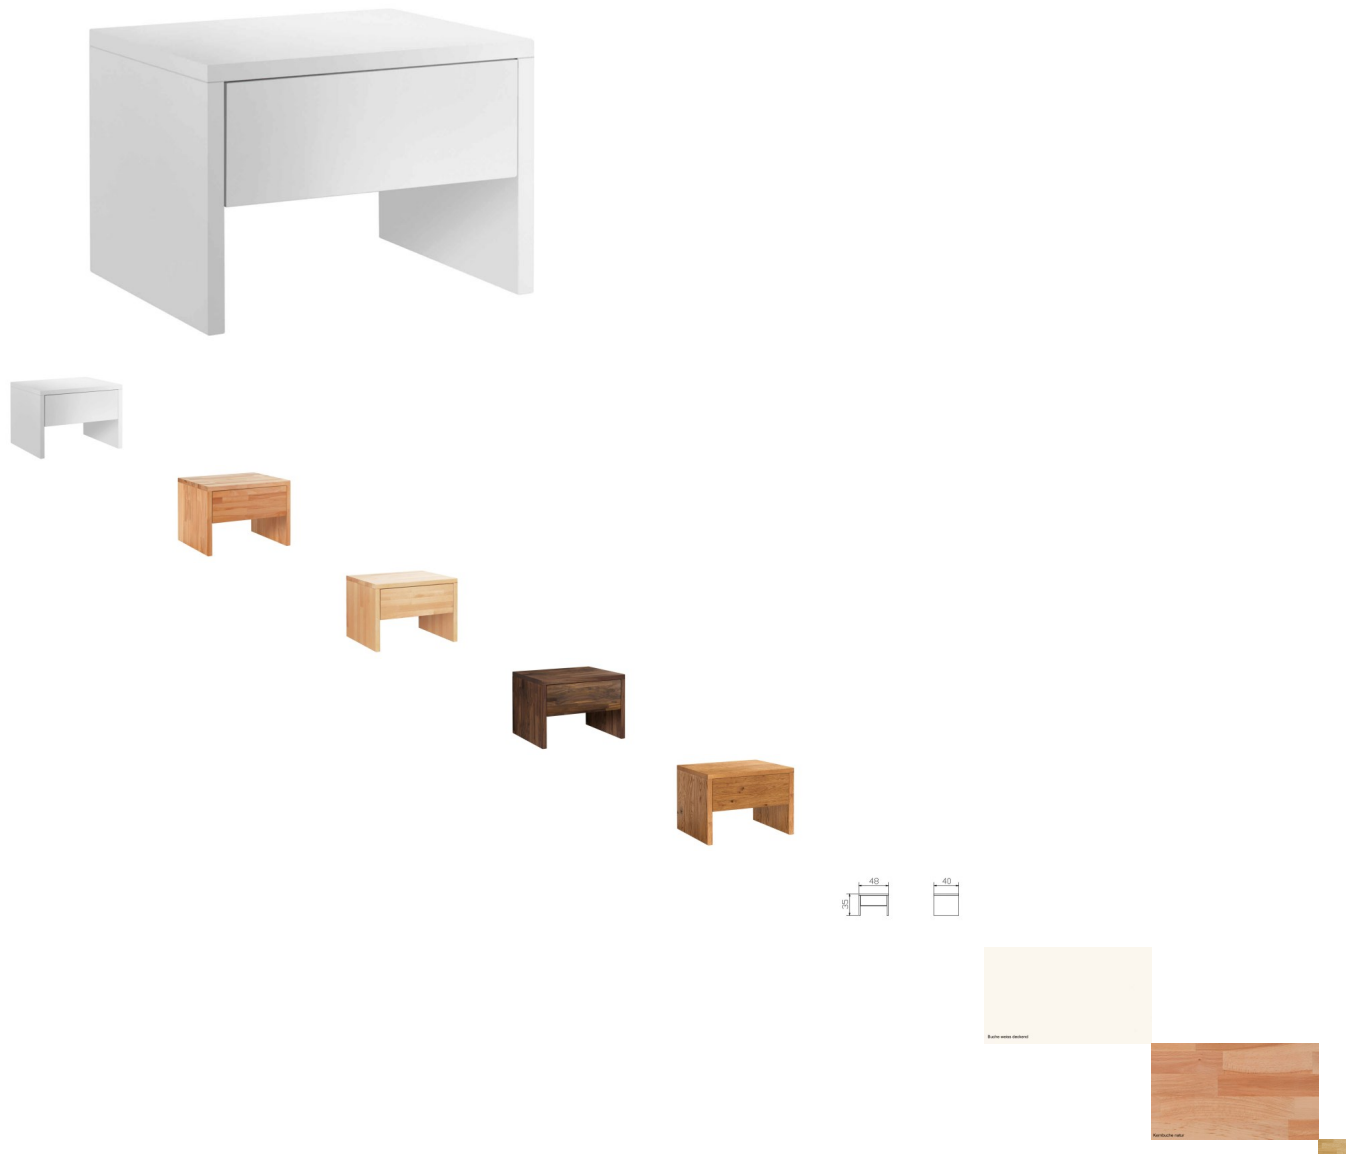

Nachttisch Salva von Hasena

Rating: Not Rated Yet
Price

175,00 CHF

[Ask a question about this product](#)