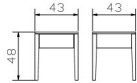

Nachttisch Styly von Hasena

Rating: Not Rated Yet

Price

342,00 CHF

Lieferzeit ca.
2 - 4 Wochen*

*Lagerbestand anfragen

[Ask a question about this product](#)

Description

Nachttisch Styly von Hasena

1 geräumiger Schublade mit Stauraum und Softclose Einzug Blumotion von Blum

Farbe: Wildeiche Natur geölt (99)

Masse: BxHxT 43x48x43 cm (auch ideal für höhere Betten geeignet)

Holzherkunft: Kroatien

montiert

Die Hölzer sind mit dem Forest Stewardship Council®, kurz FSC® genannt, ausgezeichnet. Es wird nur Holz aus verantwortungsvoller Waldbewirtschaftung verwendet.