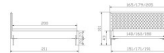

Polsterbett Dream Line Pronto Gloria von Hasena

Rating: Not Rated Yet
Price

899,00 CHF

[Ask a question about this product](#)

Description

Polsterbett Dream Line Pronto Gloria von Hasena

Bezug Stoff Pepe grey (335)
Metallausführung Anthracit(16)
Füsse: Höhe 20 cm
ohne Bettinhalt (Lattenrost und Matratze)
zerlegt

Verfügbare Grössen:

140 x 200 cm
160 x 200 cm
180 x 200 cm