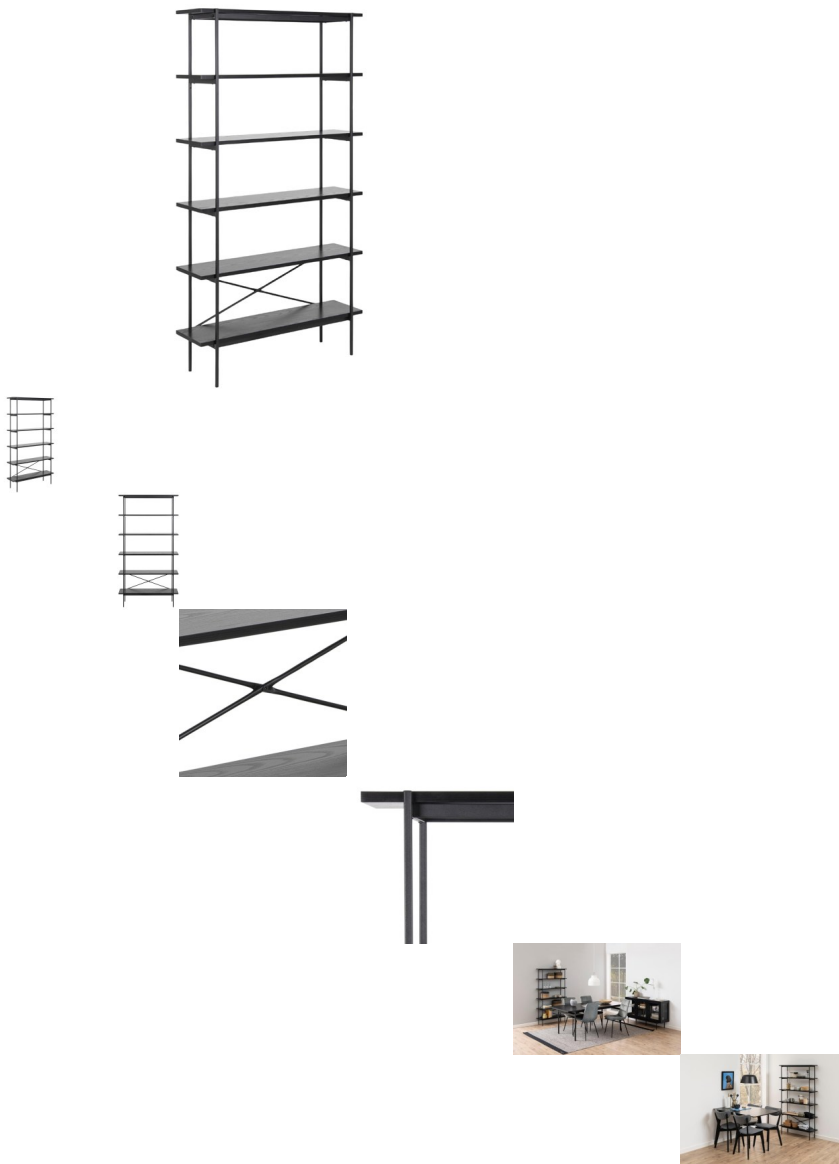

Regal Angus

Rating: Not Rated Yet
Price

195,00 CHF

[Ask a question about this product](#)