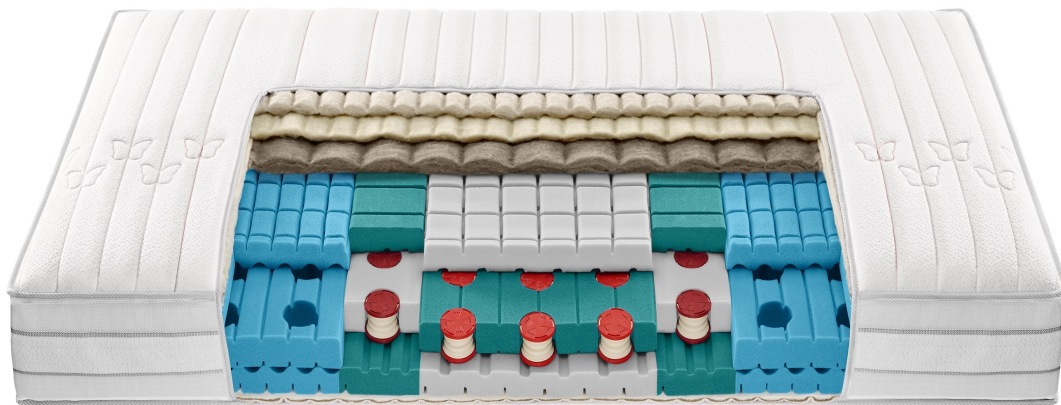

ROVIVA Matratze DREAM-AWAY Air Space

ROVIVA Matratze DREAM-AWAY Air Space

Rating: Not Rated Yet

Price

1691,00 CHF

[Ask a question about this product](#)

Description

ROVIVA Matratze DREAM-AWAY Air Space

NATÜRLICH LEICHT UND LUFTIG INS LAND DER TRÄUME.

Matratzen Kern

Aktives Durchlüftungs- und Federsystem mittels Airbellows. Airbellows-Stützwirkung mit mittlerer Härteabstimmung im Beckenbereich und festerer Abstimmung im Lendenbereich für eine dynamisch-aktive Lordosesestütze. Mittelkern aus neuester Generation Porotex Pro mit Luftzelstruktur und mit sieben anatomisch vermessenen Entlastungs- und Stützzonen. Beidseitig druckentlastende, extra-anpassbare 7-Zonen-ErgoContour-Auflage aus Porotex Pro mit Würfeloberflächenschnitt. Neue Schulterentlastungsaufnahme SEA. Horizontale und vertikale Belüftungsprofilierung. Kernhöhe 16 cm, Matratzenhöhe ca. 20 cm.