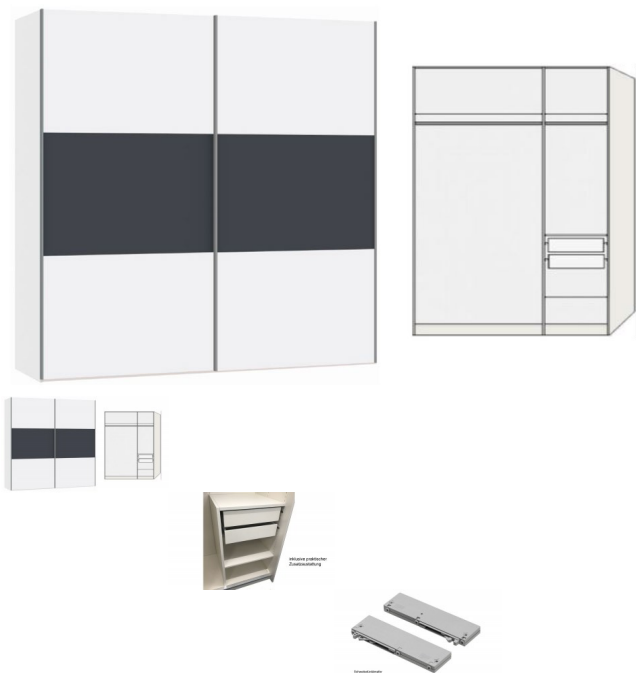

Schwebetürenschränk Andrea 2-türig 150cm von Jutzler

Aktion statt 1'059.--

Rating: Not Rated Yet

Price

519,00 CHF

[Ask a question about this product](#)

Description

Schwebetürenschränk Andrea 2-türig 150 cm von Jutzler

Korpus Premiumweiss,
Front Premiumweiss mit Anthrazit matt

Inklusive:

2x Schubladen mit Kugelauszug,
1x Tablare gross, 2x Tablar klein, 1x Tablar klein verschraubbar
Eine Kleiderstange pro Abteil

Masse:

Breite 152.5 cm

Höhe 215 cm

Tiefe 65 cm

zerlegt