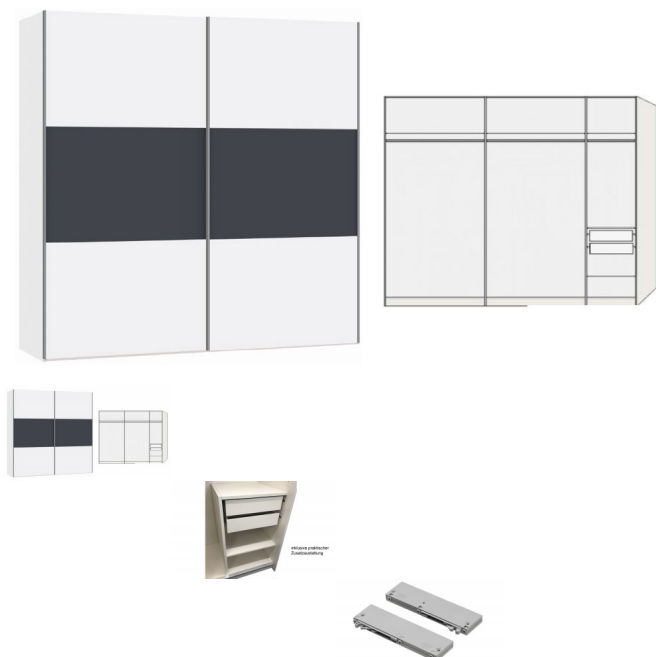

Schwebetürenschränk Andrea 2-türig 250 cm von Jutzler

Aktion statt 1'450.--

Rating: Not Rated Yet

Price

699,00 CHF

[Ask a question about this product](#)

Description

Schwebetürenschränk Andrea 2-türig 250 cm von Jutzler

Korpus Premiumweiss,
Front Premiumweiss mit Anthrazit matt

Inklusive:

2x Schubladen mit Kugelauszug,

2x Tablare gross, 2x Tablar klein, 1x Tablar klein verschraubbar

Eine Kleiderstange pro Abteil

Masse:

Breite 252.8 cm

Höhe 215 cm

Tiefe 65 cm

zerlegt