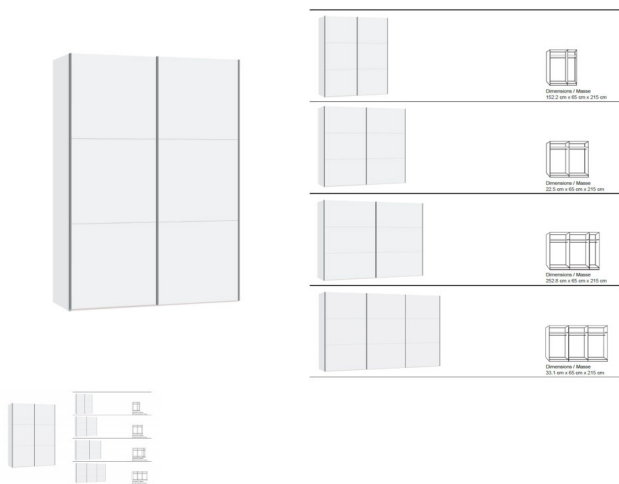

Schwebetürenschränk Jutzler

Rating: Not Rated Yet

Price

704,00 CHF

[Ask a question about this product](#)

Description

Schwebetürenschränk Jutzler

Korpus Premiumweiss

Front Premiumweiss

in diversen Breiten bestellbar: 152.2 - 202.5 - 252.8 - 303,1 cm

Höhe 215 cm

Tiefe 65 cm

im Preis inbegriffen: 1 Tablar und 1 Kleiderstange pro Abteil

▣ Made in Switzerland