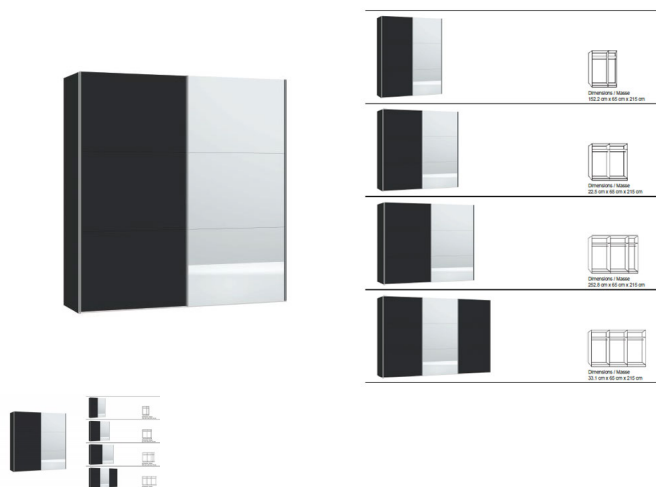

Schwebetürenschränk Jutzler

Rating: Not Rated Yet

Price

780,00 CHF

[Ask a question about this product](#)

Description

Schwebetürenschränk Jutzler

Korpus Novaschwarz
Front Novaschwarz mit Spiegel
in diversen Breiten bestellbar: 152.2 - 202.5 - 252.8 - 303.1 cm
Höhe 215 cm
Tiefe 65 cm
im Preis inbegriffen 1 Tablar und 1 Kleiderstange pro Abteil