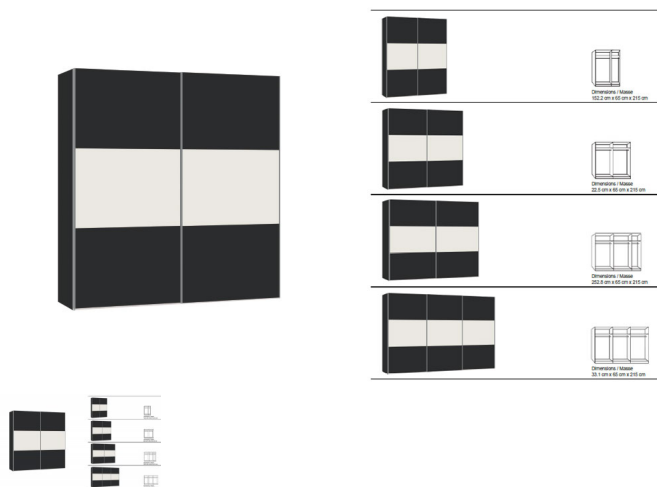

Schwebetürenschränk Jutzler

Rating: Not Rated Yet

Price

881,00 CHF

[Ask a question about this product](#)

Description

Schwebetürenschränk Jutzler

Korpus novaschwarz
Front novaschwarz, mit Glas weiss
in diversen Breiten bestellbar: 152.2 - 202.5 - 252.8 - 303,1 cm
Höhe 215 cm
Tiefe 65 cm
im Preis inbegriffen 1 Tablar und 1 Kleiderstange pro Abteil

▣ Made in Switzerland