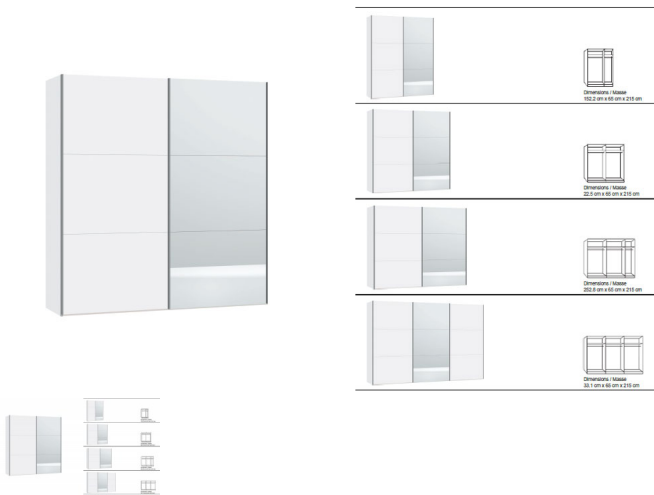

Schwebetürenschränk Jutzler

Rating: Not Rated Yet

Price

823,00 CHF

[Ask a question about this product](#)

Description

Schwebetürenschränk Jutzler

Korpus Premiumweiss

Front Premiumweiss mit Spiegel

in diversen Breiten bestellbar: 152.2 - 202.5 - 252.8 - 303,1 cm

Höhe 215 cm

Tiefe 65 cm

im Preis inbegriffen 1 Tablar und 1 Kleiderstange pro Abteil