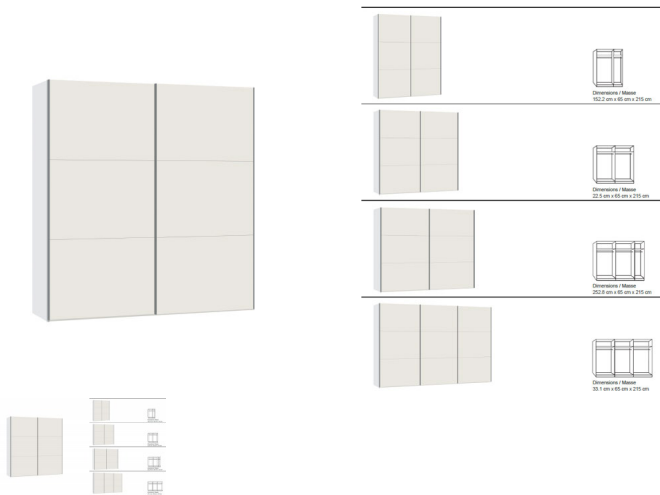

Schwebetürenschränk Jutzler

Rating: Not Rated Yet

Price

1175,00 CHF

[Ask a question about this product](#)

Description

Schwebetürenschränk Jutzler

Korpus Premiumweiss

Front Glas weiss

in diversen Breiten bestellbar: 152.2 - 202.5 - 252.8 - 303,1 cm

Höhe 215 cm

Tiefe 65 cm

im Preis inbegriffen 1 Tablar und 1 Kleiderstange pro Abteil

▣ Made in Switzerland