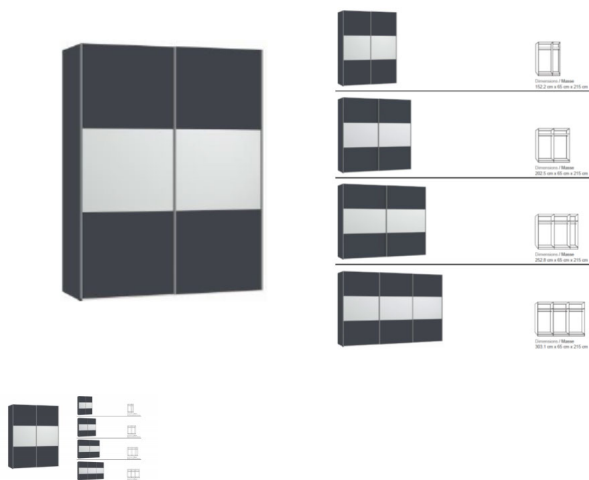

Schwebetürenschränk Jutzler

Rating: Not Rated Yet

Price

790,00 CHF

[Ask a question about this product](#)

Description

Schwebetürenschränk Jutzler

Korpus: Anthrazit matt
Front: Anthrazit matt mit Spiegel

in diversen Breiten bestellbar: 152, 202,5, 252,8 oder 303,1 cm

Höhe 215 cm

Tiefe 65 cm

im Preis inbegriffen 1 Tablar und 1 Kleiderstange pro Abteil

zerlegt

■ Made in Switzerland