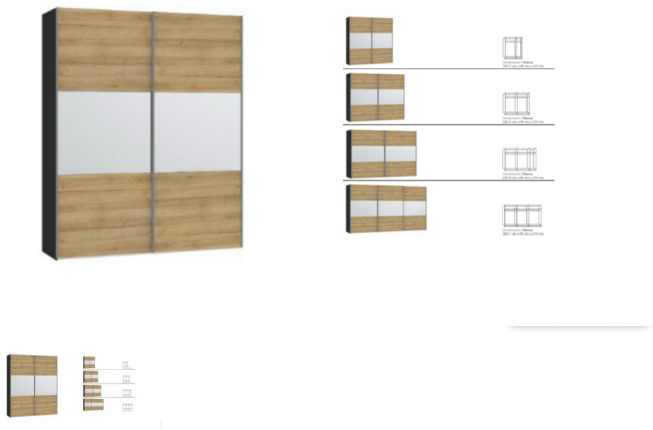

Schwebetürenschränk Jutzler

Rating: Not Rated Yet

Price

751,00 CHF

[Ask a question about this product](#)

Description

Schwebetürenschränk Jutzler

Korpus Novaschwarz

Front Holzstruktur Eiche Nachbildung mit Spiegel

in diversen Breiten bestellbar: 152.2 - 202.5 - 252.8 - 303,1 cm

Höhe 215 cm

Tiefe 65 cm

im Preis inbegriffen 1 Tablar und 1 Kleiderstange pro Abteil

zerlegt

■ Made in Switzerland