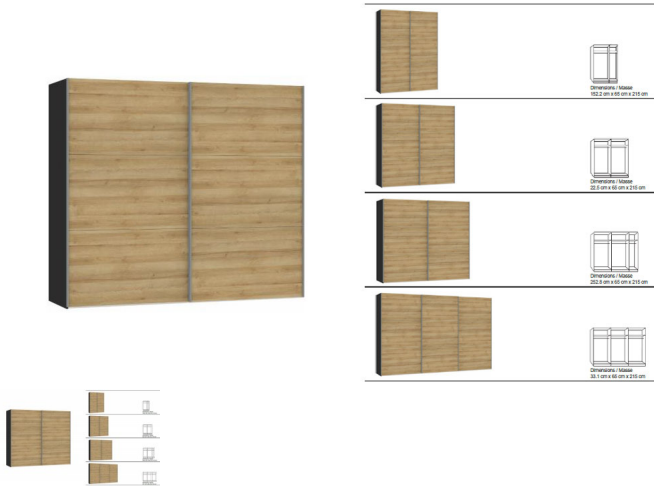

Schwebetürenschränk Jutzler

Rating: Not Rated Yet

Price

704,00 CHF

[Ask a question about this product](#)

Description

Schwebetürenschränk Jutzler

Korpus Novaschwarz
Front Holzstruktur Eiche Nachbildung
in diversen Breiten bestellbar: 152.2 - 202.5 - 252.8 - 303,1 cm
Höhe 215 cm
Tiefe 65 cm
im Preis inbegriffen 1 Tablar und 1 Kleiderstange pro Abteil

▣ Made in Switzerland