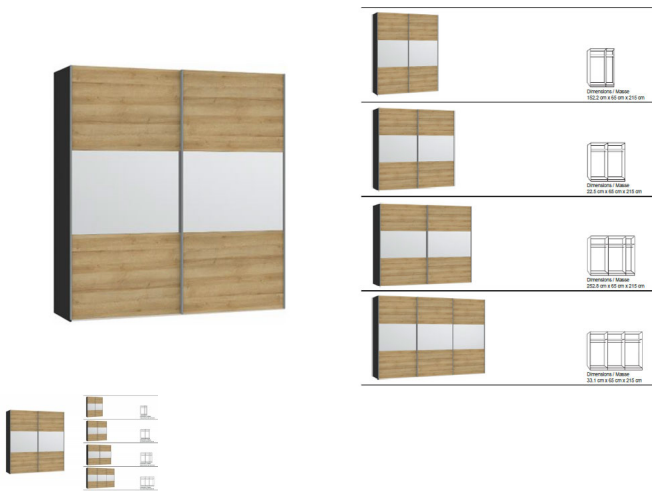

Schwebetürenschränk Jutzler

Rating: Not Rated Yet

Price

791,00 CHF

[Ask a question about this product](#)

Description

Schwebetürenschränk Jutzler

Korpus Novaschwarz
Front Holzstruktur Eiche Nachbildung mit Spiegel
in diversen Breiten bestellbar: 152.2 - 202.5 - 252.8 - 303,1 cm
Höhe 215 cm
Tiefe 65 cm
im Preis inbegriffen 1 Tablar und 1 Kleiderstange pro Abteil

▣ Made in Switzerland