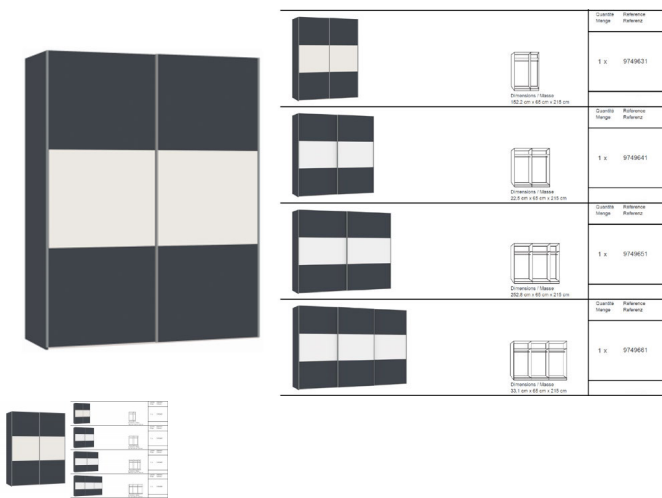

Schwebetürenschränk Jutzler

Rating: Not Rated Yet
Price

836,00 CHF

[Ask a question about this product](#)

Description

Schwebetürenschränk Jutzler

Korpus anthrazit matt
Front anthrazit matt mit Glas echtweiss
in diversen Breiten bestellbar: 152.2 - 202.5 - 252.8 - 303.1 cm
Höhe 215 cm
Tiefe 65 cm
im Preis inbegriffen 1 Tablar und 1 Kleiderstange pro Abteil