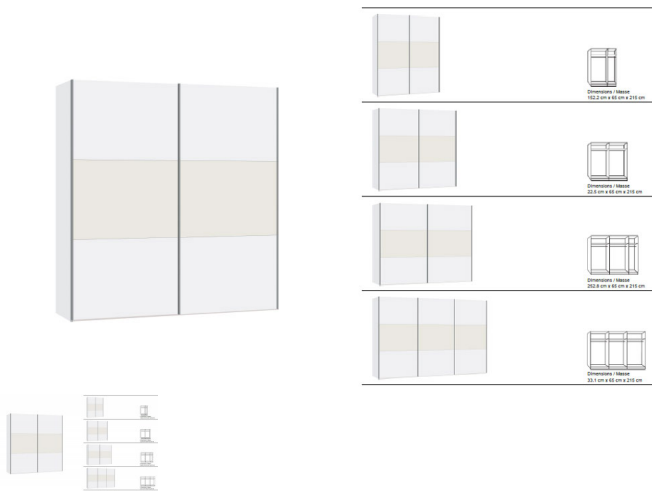

Schwebetürenschränk Jutzler

Rating: Not Rated Yet

Price

880,00 CHF

[Ask a question about this product](#)

Description

Schwebetürenschränk Jutzler

Korpus Premiumweiss
Front Premiumweiss mit Glas weiss
in diversen Breiten bestellbar: 152.2 - 202.5 - 252.8 - 303,1 cm
Höhe 215 cm
Tiefe 65 cm
im Preis inbegriffen 1 Tablar und 1 Kleiderstange pro Abteil

▣ Made in Switzerland