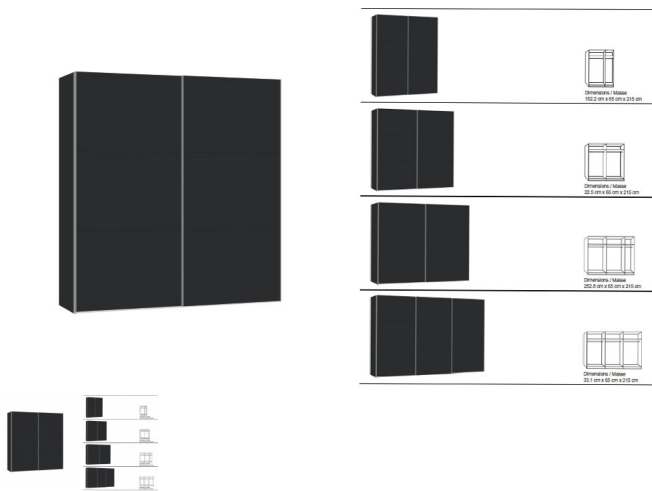

Schwebetürenschränk Jutzler

Rating: Not Rated Yet

Price

668,00 CHF

[Ask a question about this product](#)

Description

Schwebetürenschränk Jutzler

Korpus Novaschwarz

Front Novaschwarz

in diversen Breiten bestellbar: 152.2 - 202.5 - 252.8 - 303.1 cm

Höhe 215 cm

Tiefe 65 cm

im Preis inbegriffen 1 Tablar und 1 Kleiderstange pro Abteil