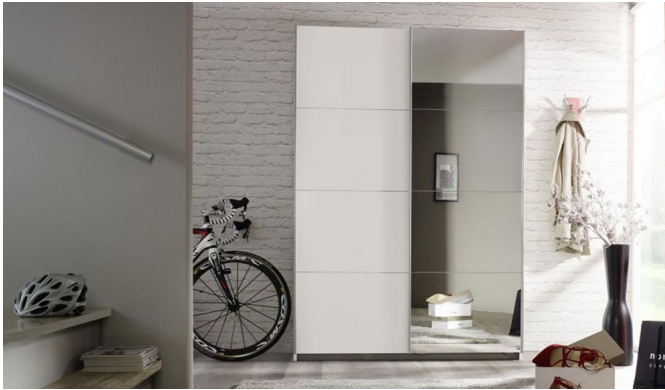

Schwebetürenschränk Mendoza

nelas_dg.jpg

Rating: Not Rated Yet

Price

636,00 CHF

[Ask a question about this product](#)

Description

Schwebetürenschränk Mendoza

Korpus Alpinweiss
Front Alpinweiss / Spiegel
2 Schwebetüren, davon 1 Tür mit Spiegel
Griffleisten alufarben
Breite 181 cm
Höhe 197cm
Tiefe 61 cm