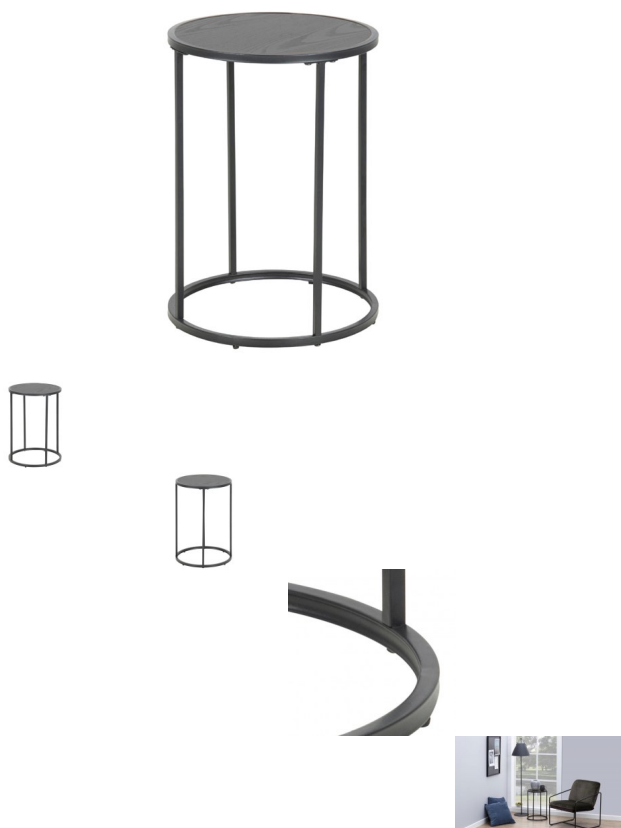

Seaford Beistelltisch rund Esche schwarz

Rating: Not Rated Yet

Price

55,00 CHF

[Ask a question about this product](#)

Description

Seaford Beistelltisch rund Esche schwarz

Platte: Esche schwarz rau Melamin
Gestell: Metall pulverbeschichtet rau, schwarz matt
Durchmesser ca. 40 cm H 55 cm
Max. Hauptbelastbarkeit 20 kg
zerlegt