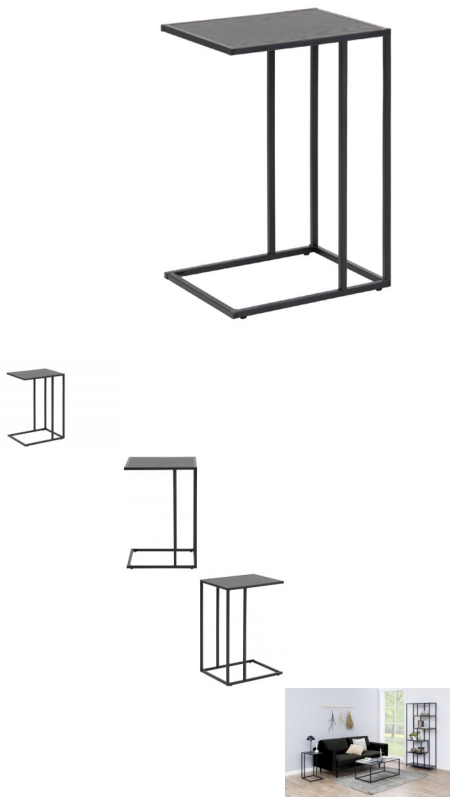

Seaford Beistelltisch schwarz

Rating: Not Rated Yet
Price

55,00 CHF

[Ask a question about this product](#)

Description

Seaford Beistelltisch schwarz

Tischplatte: in Melamin Esche schwarz,
Gestell: Metall pulverbeschichtet rau, schwarz matt
B/H/T: 43x63x35 cm
Max. Hauptbelastbarkeit 11 kg
zerlegt