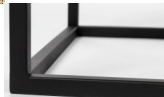

Sideboard Guuji

Rating: Not Rated Yet

Price

668,00 CHF

[Ask a question about this product](#)

Description

Sideboard Guuji