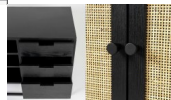

Sideboard Guuji

Rating: Not Rated Yet

Price

668,00 CHF

[Ask a question about this product](#)

Description

Sideboard Guuji