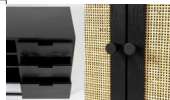

Sideboard Guuji

Rating: Not Rated Yet

Price

668,00 CHF

[Ask a question about this product](#)

Description

Sideboard Guuji