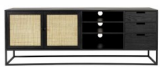

Sideboard Guuji

Rating: Not Rated Yet

Price

668,00 CHF

[Ask a question about this product](#)

Description

Sideboard Guuji