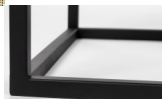

Sideboard Guuji

Rating: Not Rated Yet

Price

668,00 CHF

[Ask a question about this product](#)

Description

Sideboard Guuji