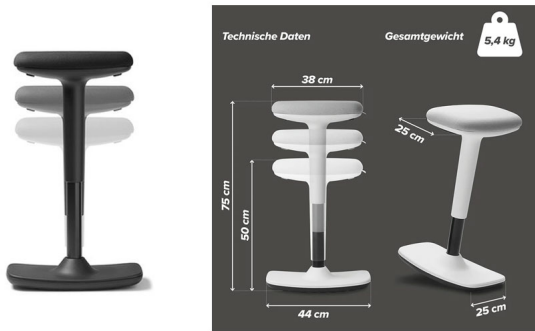

Steh – Sitzhocker Timmi Black

Rating: Not Rated Yet

Price

219,00 CHF

[Ask a question about this product](#)

Description

Steh – Sitzhocker Timmi Black

Modellfarbe schwarz
Stufenlose Sitzhöhenverstellung von ca. 50–75 cm (beidseitig bedienbar)
Ergonomisch gepolsterter Sitz, Bezugsstoff King (schwarz)
Drehbarer Stehsitz und Hocker
Sitzfläche längs und quer nutzbar
Konvex geformter Tellerfuss für Wipp Funktion
Hocker und Tellerfuss aus Kunststoff, Gasfeder aus Stahl
Universell einsetzbar für alle Böden
Der Stuhl ist TÜV-zertifiziert (GS=geprüfte Sicherheit)
montiert